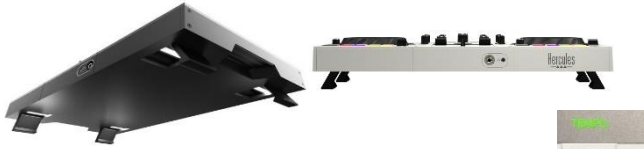

- **Premium:** grote jogwielen, RGB-pads, metalen plaat op middengedeelte van mengpaneel
- **Comfortabel:** veel ruimte, lange VU-meters
- **Voor professioneel gebruik:** veel soorten aansluitingen, inklapbare voetjes
- **Robuust gebouwd:** duurzame constructie en geleverd met een halfharde draagtas
- **Beperkte oplage:** genummerd van 1 tot 1000, elke controller is uniek
- Inclusief **licentiesleutel voor upgrade naar Serato® DJ Pro**
- **Opvallende stiling:** witte kleur valt extra op

Analoge ingangen

- Microfoon: gebalanceerde 6,35 mm jack met volumedraaiknop en draaiknoppen voor High EQ en Low EQ
- Aux: 2 x tulp + 3,5 mm stereo mini-jack met volumedraaiknop en filterdraaiknop

Analoge uitgangen

- Master: 2 x 6,35 mm mono jack + 2 x tulp
- Koptelefoon: 3,5 mm stereo mini-jack + 6,35 mm stereo jack

HOGER MIXEN

De uitklapbare/inklapbare voetjes brengen de controller naar dezelfde hoogte als DJ-mengpanelen en zorgen er voor dat de controller minder kwetsbaar is voor gemorste drankjes.

MEEGELEVERDE SOFTWARE

- Serato DJ Pro-software via meegeleverde licentiesleutel voor upgrade
- Compatibel met Serato DJ Lite
- DJUCED®

DJCONTROL IMPULSE 500

WHITE EDITION

Inklapbare voeties

Genummerd

Beatmatchbegeleiding