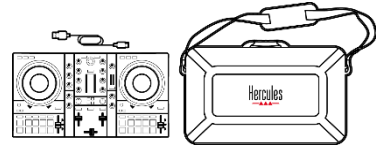

DJCONTROL IMPULSE 500

WHITE EDITION

Inclusief halfharde draagtas

Inclusief licentiesleutel voor upgrade naar

Controller werkt ook met

SHOW YOUR MIX *

* *Onthul uw mix*

Unieke DJ-controller voor optredens in het openbaar

- **Premium:** grote jogwielen, RGB-pads, metalen plaat op middengedeelte van mengpaneel
- **Comfortabel:** veel ruimte, lange VU-meters
- **Voor professioneel gebruik:** veel soorten aansluitingen, inklapbare voetjes
- **Robuust gebouwd:** duurzame constructie en geleverd met een halfharde draagtas
- **Beperkte oplage:** genummerd van 1 tot 1000, elke controller is uniek
- Inclusief **licentiesleutel voor upgrade naar Serato® DJ Pro**
- **Opvallende stiling:** witte kleur valt extra op