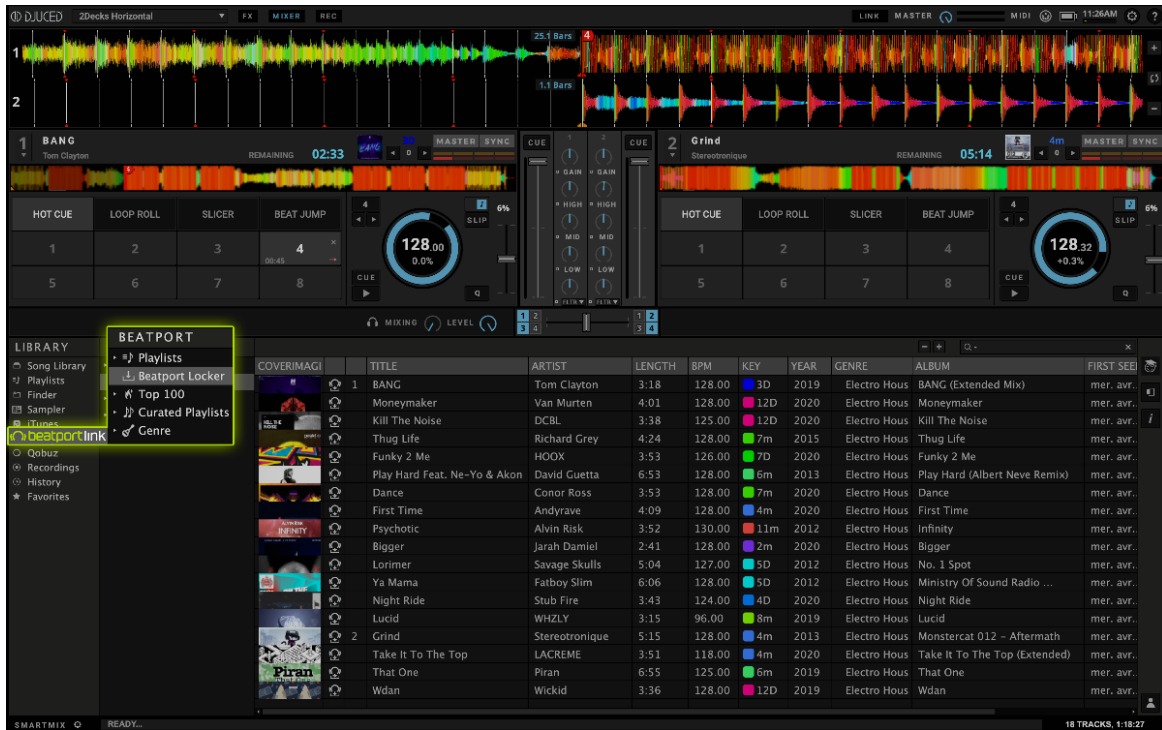

Die neue DJUCED®-Version 5: kompatibel mit Beatport LINK – und vieles mehr

Rennes, 7. April 2020

Seit seinem Start im Jahr 2011 ist DJUCED® zu einem der wichtigsten Akteure auf dem Markt für DJ-Software aufgestiegen — weltweit mehr als 650.000 lizenzierte Nutzer verwenden zahlreiche innovative Funktionen, um ihren Mix möglichst vielseitig zu gestalten. Das Team von DJUCED® freut sich heute ganz besonders, bereits die Version 5 der Software vorstellen zu können, die in sämtlichen Hercules DJ-Controller integriert ist. Das Update 5.0 ist jetzt verfügbar und liefert mit der Integration von Beatport LINK eine wesentliche Verbesserung. DJUCED® kooperiert mit Beatport, um seinen Nutzern eine umfangreiche Bezugsquelle für elektronische Musik zu bieten. Diese ermöglicht über Beatport LINK das Streamen und Herunterladen von Tracks.

DIE PERFEKTE MISCHUNG AUS BEATPORT LINK UND DEM INTELLIGENTEN MUSIK-ASSISTENTEN VON DJUCED®

Beatport LINK ermöglicht DJs, die vollständige Beatport-Musiksammlung mit mehr als 9 Millionen Tracks direkt in die DJ-Software zu streamen. Der Streamingdienst wurde speziell dafür entwickelt, das Herzstück von Beatport, den digitalen Download-Store, zu erweitern und allen Künstlern, Labels und Lieferanten zusätzliche Einnahmen zu ermöglichen.

DJUCED® unterstützt Musikliebhaber auf jeder Stufe ihrer DJ-Karriere – bei den ersten Schritten mit dem Erlernen und Ausprobieren, bis zu ihrem ersten Auftritt vor Publikum. Über Beatport LINK haben DJUCED®-DJs ab sofort Zugriff auf eine beeindruckende Sammlung streambarer Tracks und nahezu unbegrenzten Musikgenuss, der in DJUCED® gemixt werden kann. **Zum ersten Mal überhaupt können Laptop-DJs 50 (mit Beatport LINK PRO) oder sogar 100 (mit Beatport LINK PRO+) Tracks offline in DJUCED® laden – und zwar über die zugehörige Beatport LINK Digital-Locker-Technologie. Diese Tracks können an öffentlichen Orten gespielt werden, ohne dass man dafür einen Internetzugang benötigt.**